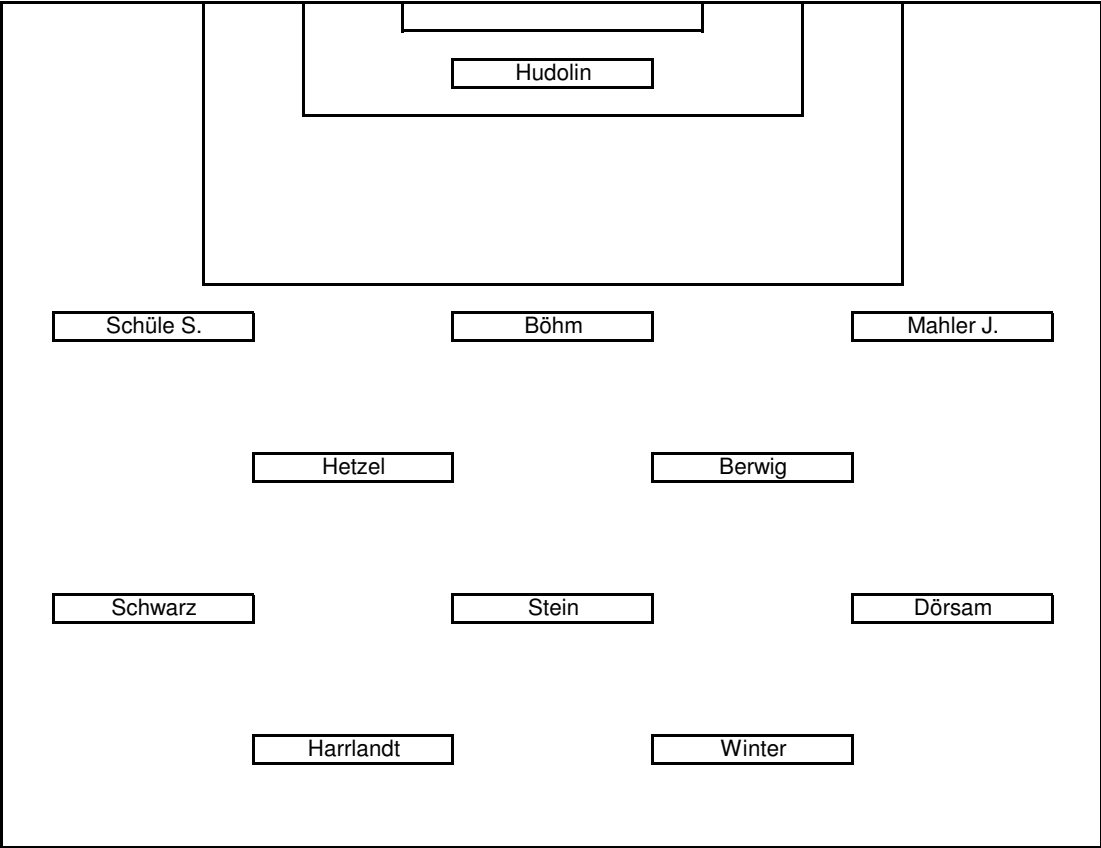

22.01.2012

TuS Monsheim 2 : 2 TG Westhofen

Bicking

Winter

Ring

Kuntz

Harrlandt

	Zeit	Ein	Aus	g	gr	r	1 Halb.	2 Halb.	Note
1	Hudolin	90							
2	Bicking	90	45	82					
3	Kuntz	90							
4	Nagel	-							
5	Hetzel	90					28 Assist		
6	Berwig	90		45					
7	Böhm	90		60					
8	Schwarz	90							
9	Ring	90	25		55				
10	Fleps J.	90	82	75			54 Assist		
11	Bärsch	-							
12	-	-							
13	Schüle S.	90	75	45					
14	Harrlandt	90	45				54 Kopf		
15	Stein	90	60	25					
16	Winter	90	60						
17	Schüle M.	-							
18	Dörsam	90					28 links		
19	Mahler J.	90		60					
20	Fleps S.	90			65				
21	Mahler P.	-							